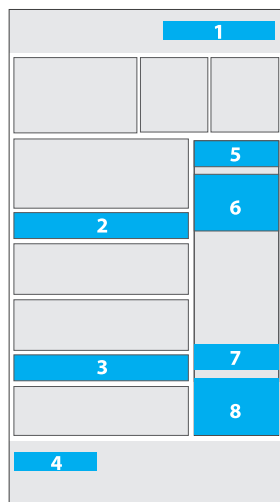

Opção A

Opção B

Opção C

Opção A - Homepage

Banner 1 - 630 x 100 px - 500€/mês

Banner 2 - 1054 x 140 px - 450€/mês

Banner 3 - 1054 x 140 px - 450€/mês

Banner 4 - 493 x 100 px - 500€/mês