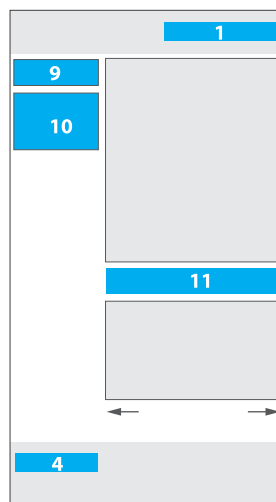

- » **Newsletter** e revistas corporativas
- » Comunicação e **Marketing**
- » **Workshops** e Seminários Técnicos
- » Formação
- » **Webdesign** e Artes Gráficas

Banners

Espaços e preços para todos os websites. Os banners devem ser em formato .jpg, .gif ou .gif animado.

Opção A

Opção B

Opção C

Opção A - Homepage

Banner 1 - 630 x 100 px - 500€/mês

Banner 2 - 1054 x 140 px - 450€/mês

Banner 3 - 1054 x 140 px - 450€/mês

Banner 4 - 493 x 100 px - 500€/mês

Banner 5 - 426 x 100 px - 300€/mês

Banner 6 - 426 x 300 px - 400€/mês

Opção B - Outras páginas

Banner 9 - 426 x 100 px - 200€/mês

Banner 10 - 426 x 300 px - 300€/mês

Opção C - Página de notícia ou artigo aberto