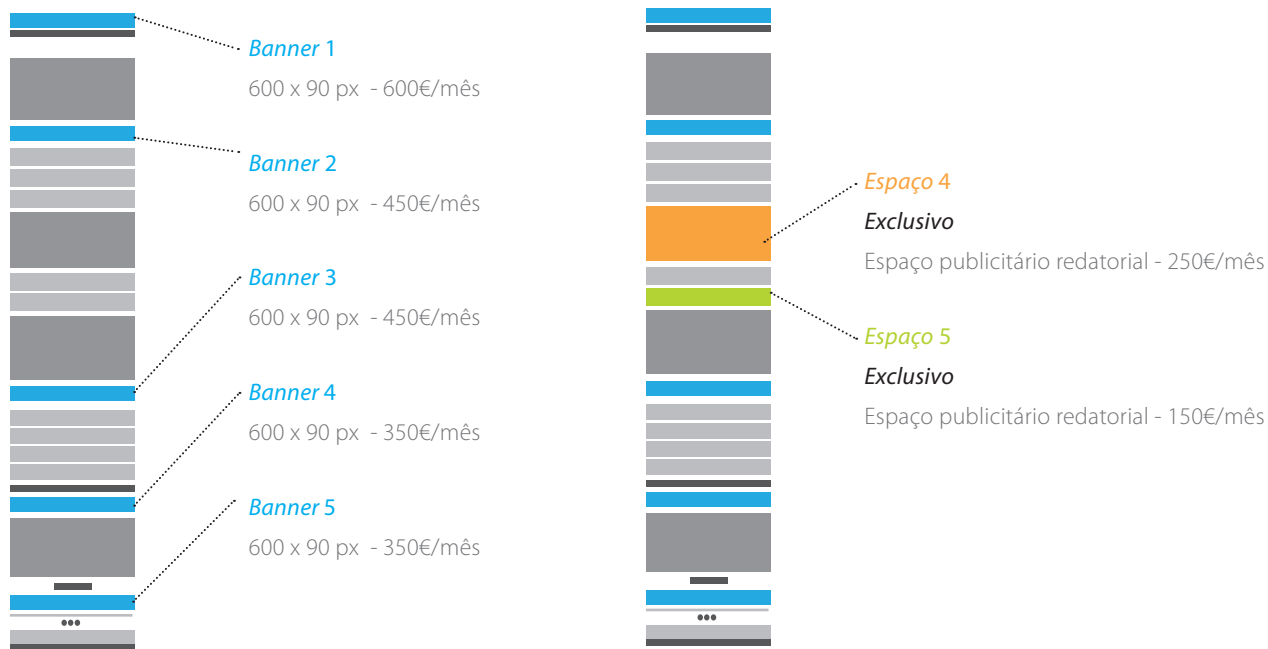

newsletter

Espaços e preços para todas as newsletters. Os banners devem ser em formato .jpg, .gif ou .gif animado.